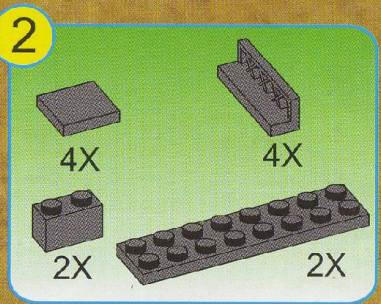

ENLIGHTEN
启蒙

BrickTM

Pirates
Series

307
AGES 9+

Corsair Series:
ADVENTURE

冒险号

3

45CM

4

5

2X 2X 2X 4X 6X 1X 2X
 2X 2X 2X 2X
 1X 1X 2X 1X
 1X 1X 1X

6

2X 2X 2X 1X
 1X 1X 1X
 4X 2X

7

9

10