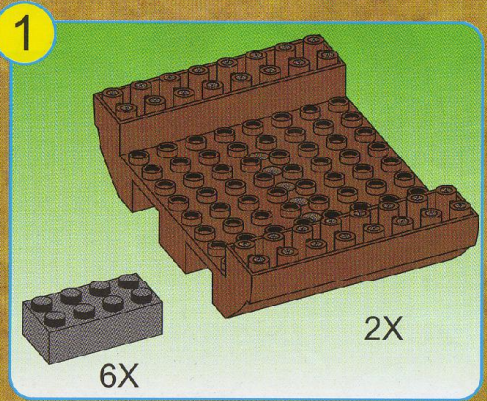

ENLIGHTEN
启蒙

BrickTM

Pirates
Series

307
AGES 9+

Corsair Series:
ADVENTURE

冒险号

3

45CM

4

5

2X 2X 2X 4X 6X 1X 2X
 2X 2X 2X 2X
 1X 1X 2X 1X
 1X 1X 1X

6

2X 2X 2X 1X
 1X 1X 1X
 4X 2X

7

9

10

11

12

13

14

16

17

- 2X
- 2X
- 4X
- 2X
- 1X
- 2X
- 2X
- 1X
- 1X

19