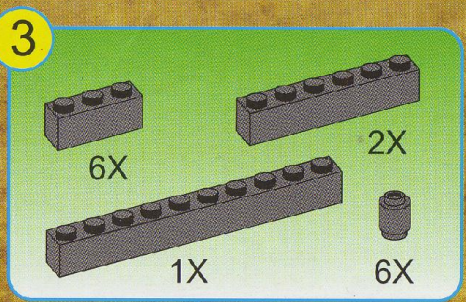

ENLIGHTEN
启蒙

BrickTM

Pirates
Series

307
AGES 9+

Corsair Series:
ADVENTURE

冒险号

3

45CM

4

5

2X 2X 2X 4X 6X 1X 2X
 2X 2X 2X 2X
 1X 1X 2X 1X
 1X 1X 1X

6

2X 2X 2X 1X
 1X 1X 1X
 4X 2X

7

9

10