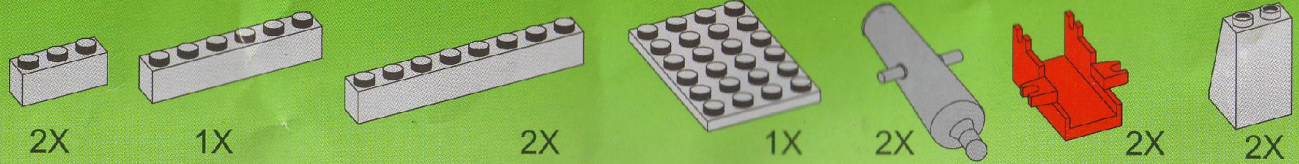

ENLIGHTEN
启蒙

BrickTM

Pirates
Series

307
AGES 9+

Corsair Series:
ADVENTURE

冒险号

3

45CM

4

5

2X 2X 2X 4X 6X 1X 2X
 2X 2X 2X 2X
 1X 1X 2X 1X
 1X 1X 1X

6

2X 2X 2X 1X
 1X 1X 1X
 4X 2X

7

9

10